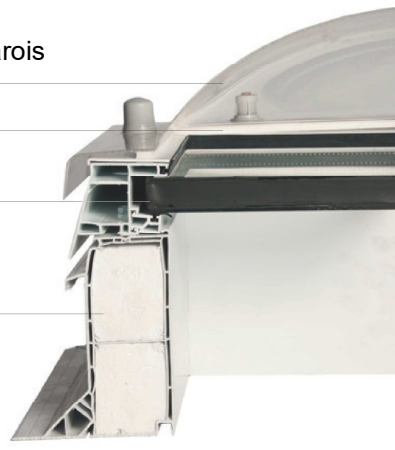

VERSIONS

- ◆ Fixe pour l'éclairage zénithale
- ◆ Ouvrante pour l'aération, manuel par vis sans fin
- ◆ Ouvrante pour l'aération avec verin à chaîne électrique
- ◆ Ouvrante pour l'accès toiture

CARACTERISTIQUES

- ◆ Double vitrage **feuilleté**
- ◆ Résistance au choc: **1200 Joules**
- ◆ Costière PVC ou en polyester avec des formes carrés, rectangulaire ou circulaire
- ◆ Isolation thermique jusqu'à **$Uw=0,76W/m^2K$**
- ◆ Affaiblissement acoustique, **$Rw=35dB$**
- ◆ Existe en **version coiffante** pour la rénovation
- ◆ **Grande dimension** jusqu' à 3,36m2 d'éclairage zénithal

Chassis PVC de couleur blanc et résistant aux UV

Double vitrage feuilleté isolant HR++ (4-15-3.3.2)
 $U_g=1,1W/m^2K$ - $R_w = 35Db$ - $TL=79\%$ - $FS=59\%$

Costière droite PVC avec une isolation de 65 mm