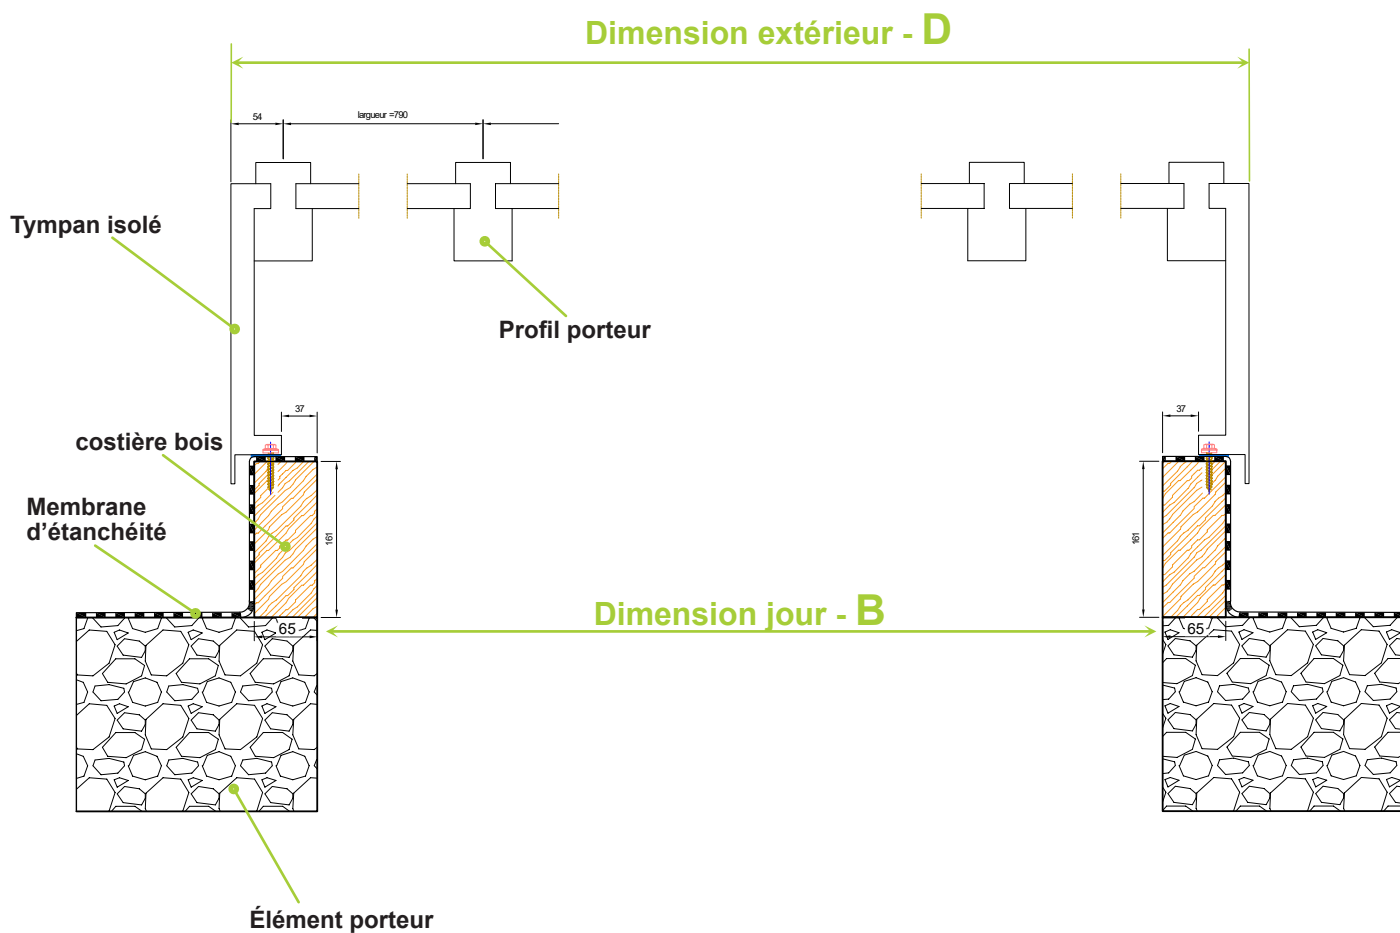

Dimension Jour (mm) A x B	Dimension Extérieur (mm) C x D	Nombre de vitres	Surface d'éclairage	Poids (kg)
1020x1510	1130x1690	2	1.54m <sup>2</sup>	51
1020x2300	1130x2480	3	2.34m <sup>2</sup>	73
1020x3090	1130x3270	4	3.15m <sup>2</sup>	95
1020x3880	1130x4060	5	3.95m <sup>2</sup>	116
1020x4670	1130x4850	6	4.76m <sup>2</sup>	138
1020x5460	1130x5640	7	5.56m <sup>2</sup>	159

Dimension Jour (mm) A x B	Dimension Extérieur (mm) C x D	Nombre de vitres	Surface d'éclairément	Poids (kg)
1020x1510	1130x1690	2	1.54m <sup>2</sup>	51
1020x2300	1130x2480	3	2.34m <sup>2</sup>	73
1020x3090	1130x3270	4	3.15m <sup>2</sup>	95
1020x3880	1130x4060	5	3.95m <sup>2</sup>	116
1020x4670	1130x4850	6	4.76m <sup>2</sup>	138
1020x5460	1130x5640	7	5.56m <sup>2</sup>	159